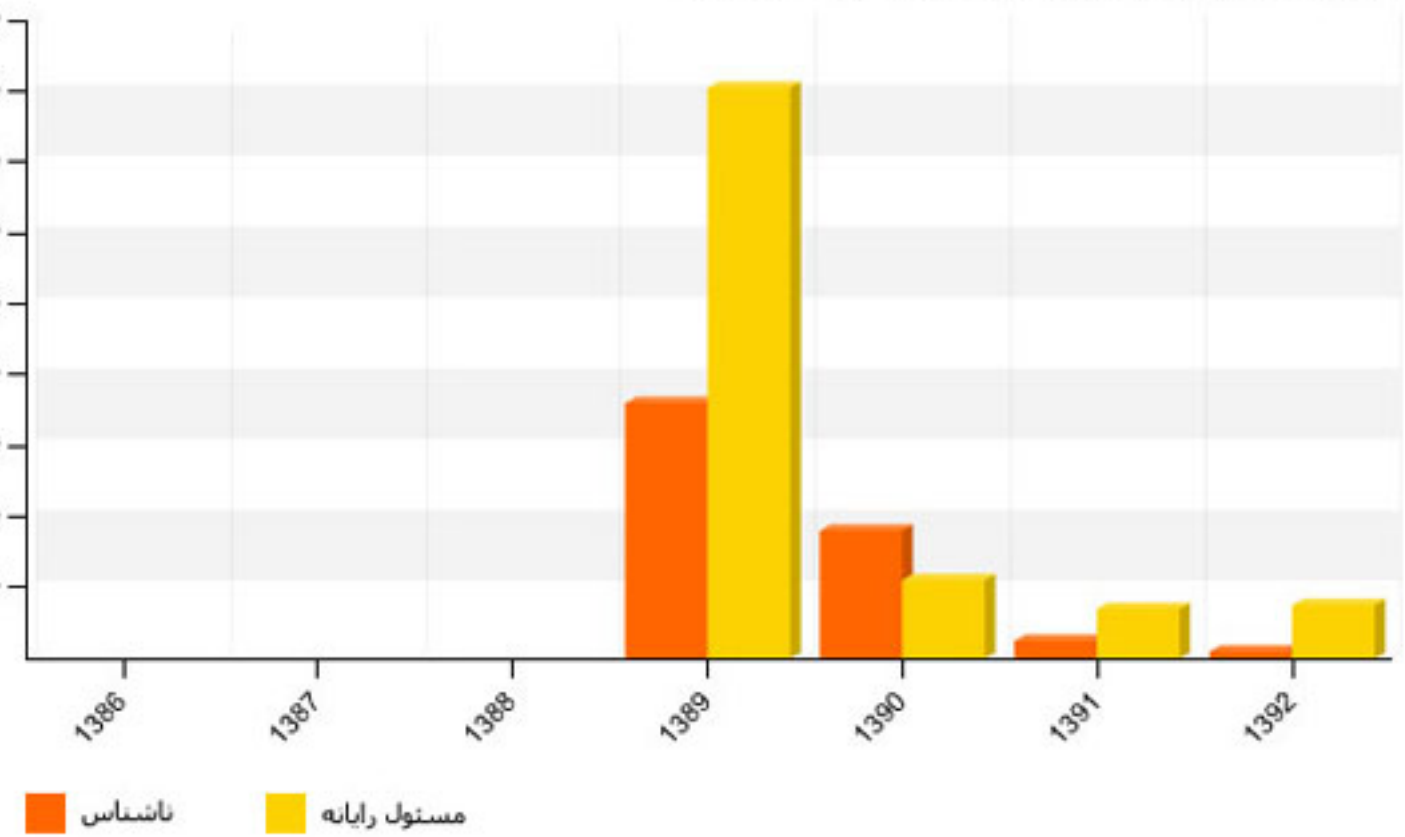

/x x/ /x x/ /x x/

فراهم شده توسط سعید غفرانی جهرمی
ساخته شده: ۰۶:۵۵ ب.ظ، سه شنبه، ۳۱ اردیبهشت ۱۳۹۲
ویرایش شده: ۱۲:۳۵ ب.ظ، سه شنبه، ۰۷ مرداد ۱۴۰۴

نمودار :

نمودار آمار بازدید از مینی سایت نمونه بر حسب سال

نمودار آمار بازدید از مینی سایت نمونه بر حسب سال

نمودار آمار بازدید از مینی سایت نمونه بر حسب سال

نمودار میله

نمودار دایره

0% style="display: inline-block; width: 100px; height: 10px; background-color: #ccc; border: 1px solid #000;">

ارائه ی مشخصات نمودار