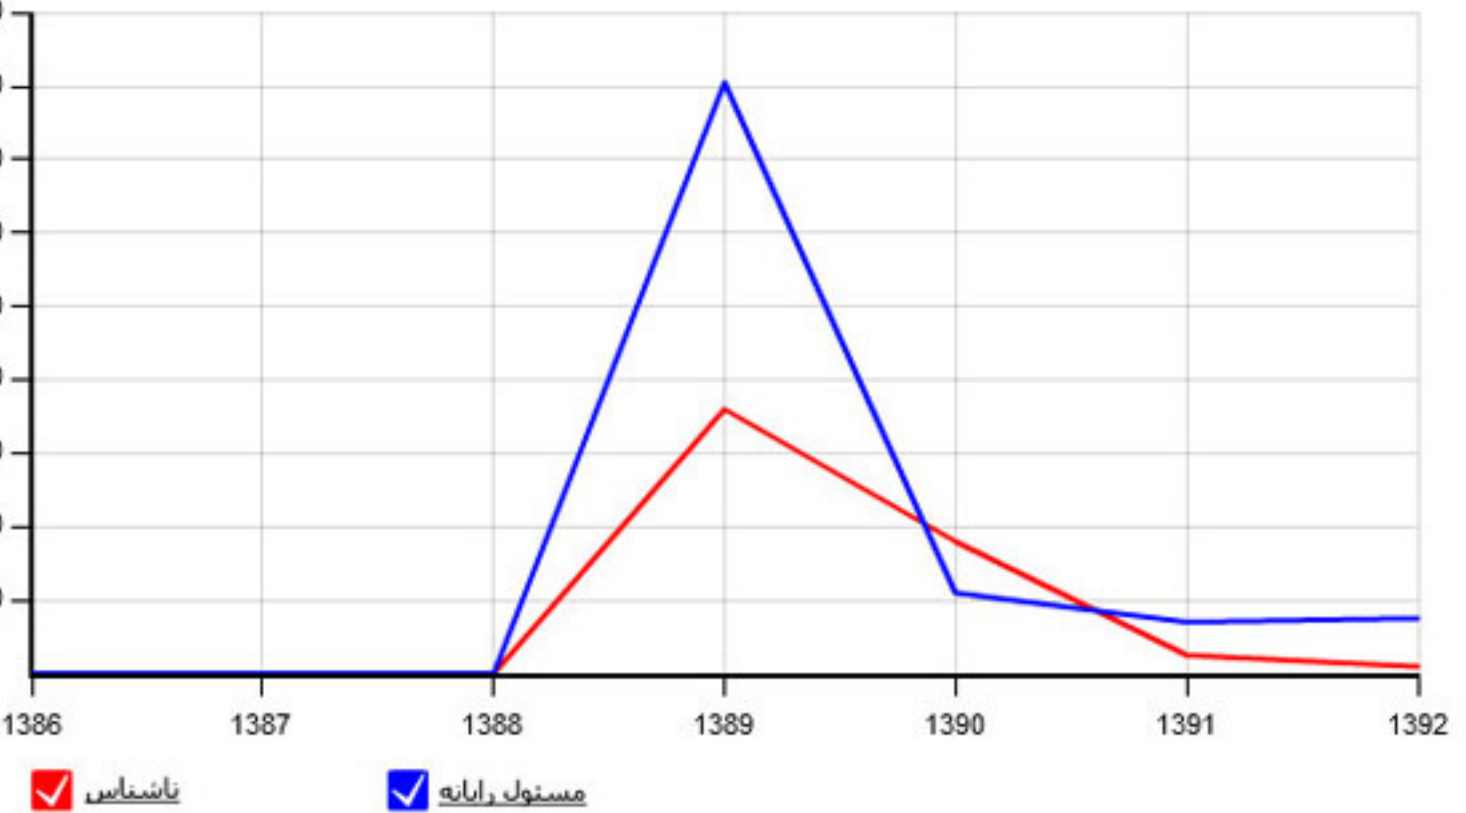

/x x/ /x x/ /x x/

فراهم شده توسط سعید غفرانی جهرمی
ساخته شده: ۰۶:۵۵ ب.ظ، سه شنبه، ۳۱ اردیبهشت ۱۳۹۲
ویرایش شده: ۱۲:۳۵ ب.ظ، سه شنبه، ۰۷ مرداد ۱۴۰۴

نمودار :

نمودار آمار بازدید از مینی سایت نمونه بر حسب سال

نمودار آمار بازدید از مینی سایت نمونه بر حسب سال

نمودار آمار بازدید از مینی سایت نمونه بر حسب سال

نمودار میله

نمودار دایره

0% style="display: inline-block; width: 100px; height: 10px; background-color: #ccc; border: 1px solid #000;">

ارائه ی مشخصات نمودار