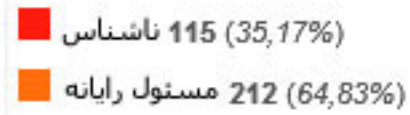

نمودار آمار بازدید از مینی سایت نمونه بر حسب سال

نمودار میله

نمودار دایره

0% style="display: inline-block; width: 100px; height: 10px; background-color: #ccc; border: 1px solid #000;">

ارائه ی مشخصات نمودار